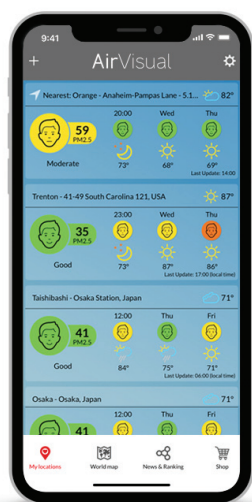

### Поради

Ми беремо до уваги всі ваші дані про якість повітря, тож не переймайтесь. AirVisual Pro навчається у вашому внутрішньому та зовнішньому середовищі, щоб надати вам найбільш продуктивні та економічно ефективні рекомендації.

# Спостерігайте за якістю повітря, яким ви дихаєте – у приміщенні та на вулиці.

## Ключові функції додатку AirVisual

### 72-годинний прогноз забруднення повітря та погодних умов

Плануйте свій активний відпочинок на свіжому повітрі, щоб оптимізувати комфорт і здоров'я.