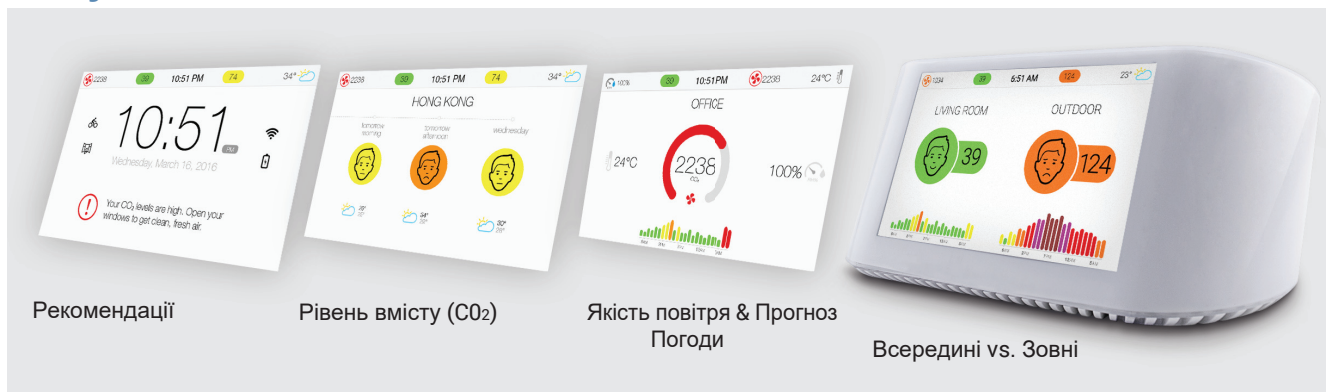

Спостерігайте за якістю повітря, яким ви дихаєте – у приміщенні та на вулиці.

Ключові функції додатку AirVisual

Історія, поточні та прогнозовані дані щодо забруднення повітря

Отримайте детальні дані про 6 ключових забруднювачів для понад 9000 міст у 70+ країнах.