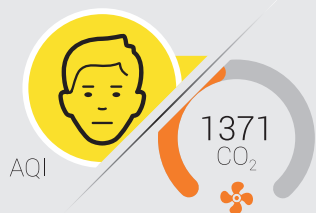

Ваш AirVisual Pro дозволяє вам ...

... МОНИТОРИТИ

Знайдіть ідеальний баланс між чистим і свіжим повітрям, відстежуючи невидимі загрози (PM 2,5 і CO₂) як у приміщенні, так і на вулиці.